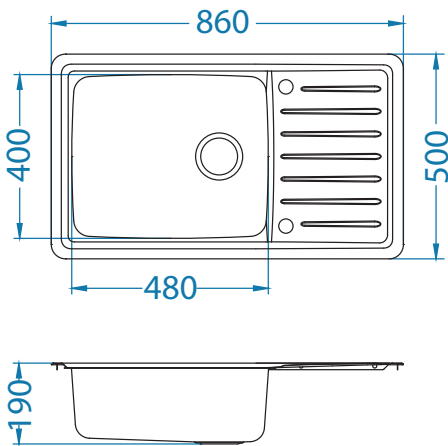

GALEO 30

Velikost pomivalnika: 860 x 500 mm
 Velikost posode: 480 x 400 x 190 mm
 Velikost omarice: 600 mm

| površina | šifra | izvedba | iztok Ø 35 mm | vgradnja | pakiranje |
|----------|---------|------------|---------------|----------|-----------|
| SAT | 1128554 | reversible | 3 1/2" | I | karton |

- originalen design odcejalne površine v obliki solze
- reverzibilni modeli
- radij posode 40 mm – odličen kompromis elegance in funkcionalnosti
- globina posode – nadpovprečna globina posode 190 mm
- okrogla odtočna odprtina – fi 90 mm
- Pop-up mehanizem – omogoča upravljanje odtekanja vode na daljavo
- estetsko skrit pomožni pretok

Dodatna oprema

Priloženo

Sifon pop-up
1127251

Opcijsko

Odcejalna posoda
nerjavna
1119835

Deska za rezanje
lesena
1016019

Deska za rezanje
lesena
1016018