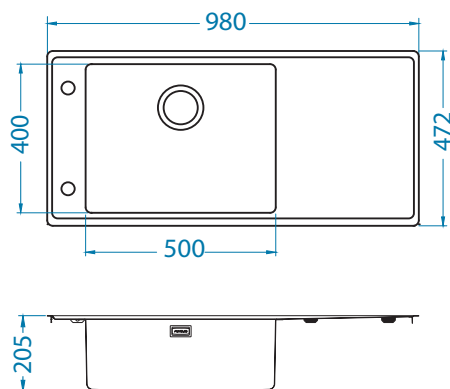

STRICTO 30

Velikost: 980 x 472 mm
 Velikost posode: 500 x 400 x 205 mm
 Velikost omarice: 800 mm

Površina	Šifra	Izvedba	Iztok	Ø 35 mm	Vgradnja	Pakiranje
SAT	1124373	levi	3 1/2"	2x	FS	karton
SAT	1124375	desni	3 1/2"	2x	FS	karton

- moderen design
- čiste linije omogočajo prilagodljivost vsakemu stilu kuhinje
- visoko kakovostno nerjavno jeklo debeline 1mm
- radij posode R15
- nadpovprečna velikost posode
- možnost ploskovne (S) ali popolnoma vsadne (F) vgradnje
- priložen Pop-Up sifon
- estetsko skrit pomožni pretok
- predhodno izdelane odprtine fi 35 mm za armaturo in Pop-Up gumb
- velika odtočna odprtina (fi90)
- možnost elegantnega drsenja rezalne deske vzdolž posode
- nadpovprečna zvočna izolacija
- pakiranje v karton